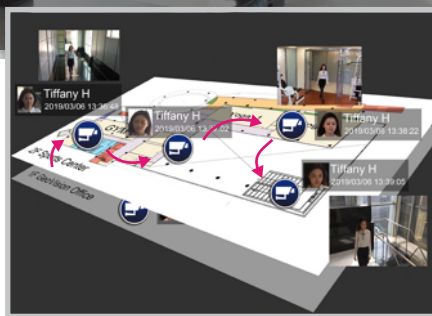

人臉搜尋

人臉追蹤

GV-VMS AI 智能全面進化

釋放影像的智能力量

人臉搜尋

人臉偵測顯示行經路線

故事線回放影像

奇偶科技最新VMS v18.1版本, 透過AI人臉辨識功能, 提供更好的安全性及增加了操作上的便利性, 搭配最新深度學習引擎, 系統可以於極短時間內快速搜尋大量的人臉辨識資料

AI 智能全面進化

GV-VMS

釋放影像的智能力量

自訂人臉群組

了解客戶類別

- VIP
- 員工
- 訪客
- 黑名單

人臉分析警報

警報觸發

- I/O觸發輸出
- 電子郵件通知
- 警報通知
- GV-Notify行動裝置通知

人臉搜尋

節省搜尋時間

- 人臉識別
- 年齡/性別
- 警報類型
- 即時拍照/註冊照片

應用場景

工廠

- 訪客 / 黑名單
- 差勤應用

辦公室