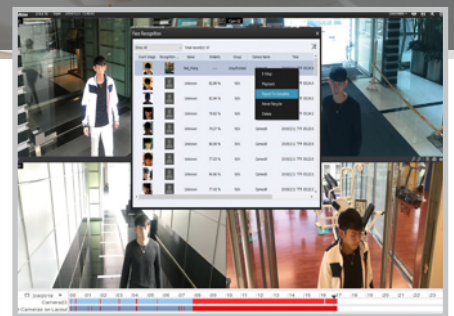

人臉搜尋

人臉追蹤

GV-VMS AI 智能全面進化

釋放影像的智能力量

人臉搜尋

人臉偵測顯示行經路線

故事線回放影像

奇偶科技最新VMS v18.1版本, 透過AI人臉辨識功能, 提供更好的安全性及增加了操作上的便利性, 搭配最新深度學習引擎, 系統可以於極短時間內快速搜尋大量的人臉辨識資料

AI 智能全面進化

GV-VMS

釋放影像的智能力量

自訂人臉群組

了解客戶類別

- VIP
- 員工
- 訪客
- 黑名單

人臉分析警報

警報觸發

- I/O觸發輸出
- 電子郵件通知
- 警報通知
- GV-Notify行動裝置通知

人臉搜尋

節省搜尋時間

- 人臉識別
- 年齡/性別
- 警報類型
- 即時拍照/註冊照片

應用場景

工廠

- 訪客 / 黑名單
- 差勤應用

辦公室