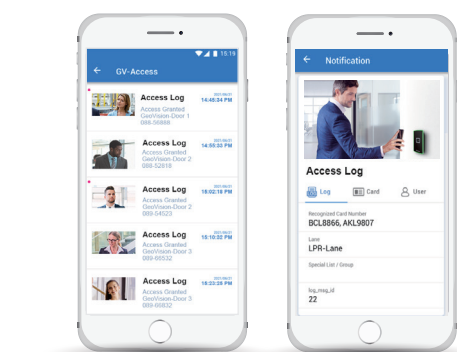

# 更安全, 更方便的 門禁方案

GV-DES1352及GV-QR1352為您的門禁管理系統帶來更高的安全性及便利性, 支援更安全的DESFire EV2規格或125KHz及13.56MHz雙頻讀卡, 此外, GV-QR1352支援讀取動態安全QR Code, 讓使用者透過自己的行動裝置就能快速通行

## 使用者追蹤

- 電子地圖視覺化顯示
- 即時監控及警報
- 全球設備集中管理

## 訪客管理

- 支援訪客線上註冊
- 訪客狀態即時回報
- 容留上限即時追蹤

## 行動通行管理 (GV-Access iOS/Android)

- 即時監看
- 遠端開門
- 事件通知