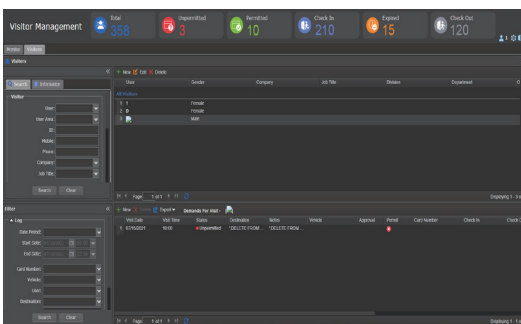

# 更安全, 更方便的 門禁方案

GV-DES1352及GV-QR1352為您的門禁管理系統帶來更高的安全性及便利性, 支援更安全的DESFire EV2規格或125KHz及13.56MHz雙頻讀卡, 此外, GV-QR1352支援讀取動態安全QR Code, 讓使用者透過自己的行動裝置就能快速通行

# 系統架構

## 使用者追蹤

- 電子地圖視覺化顯示
- 即時監控及警報
- 全球設備集中管理