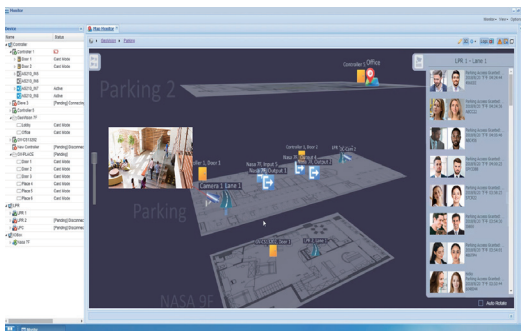

# 更安全, 更方便的 門禁方案

GV-DES1352及GV-QR1352為您的門禁管理系統帶來更高的安全性及便利性, 支援更安全的DESFire EV2規格或125KHz及13.56MHz雙頻讀卡, 此外, GV-QR1352支援讀取動態安全QR Code, 讓使用者透過自己的行動裝置就能快速通行

# 系統架構

## 使用者追蹤

- 電子地圖視覺化顯示
- 即時監控及警報
- 全球設備集中管理

## 訪客管理

- 支援訪客線上註冊
- 訪客狀態即時回報
- 容留上限即時追蹤