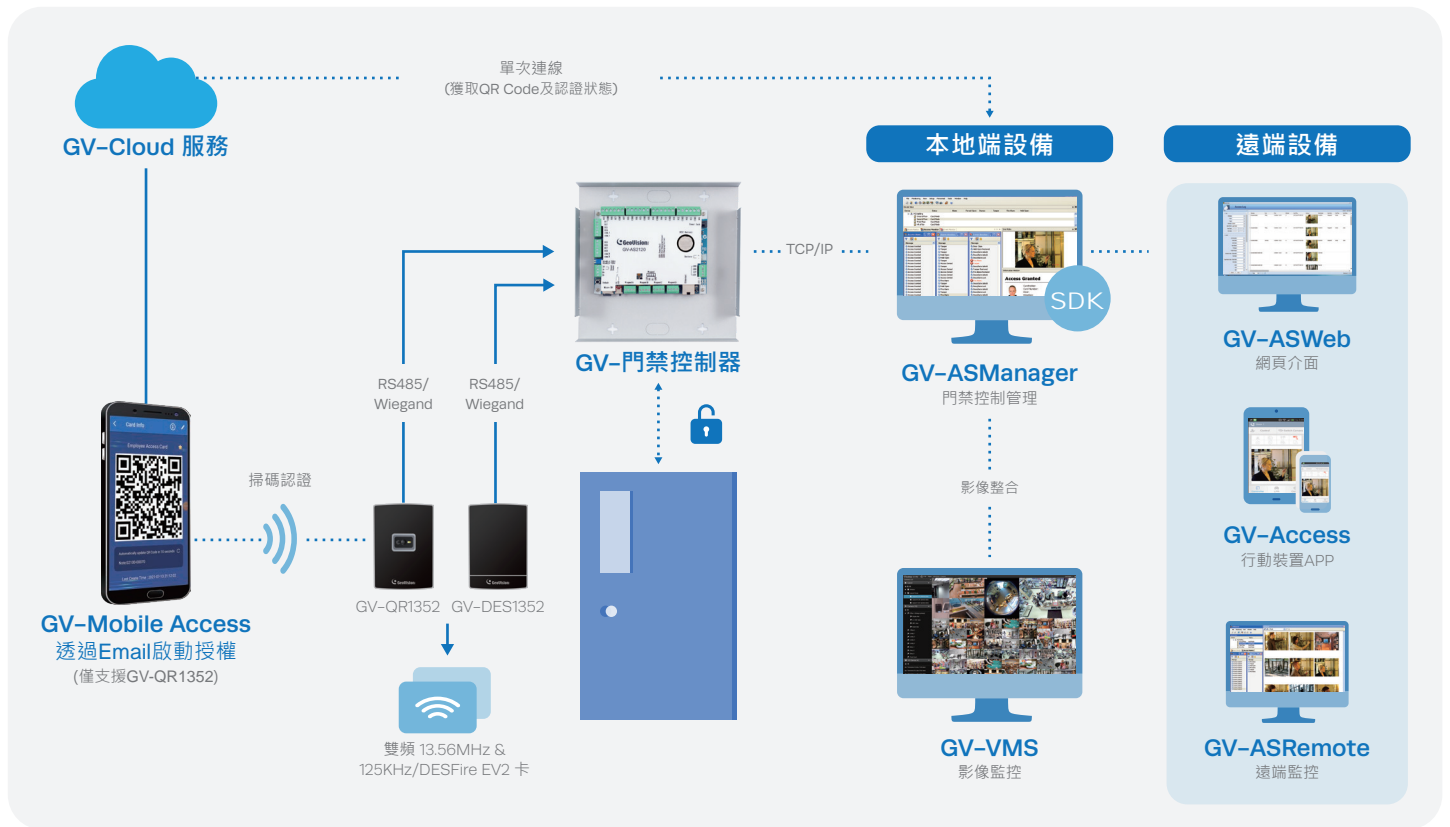

# 更安全, 更方便的 門禁方案

GV-DES1352及GV-QR1352為您的門禁管理系統帶來更高的安全性及便利性, 支援更安全的DESFire EV2規格或125KHz及13.56MHz雙頻讀卡, 此外, GV-QR1352支援讀取動態安全QR Code, 讓使用者透過自己的行動裝置就能快速通行

# 系統架構

## 使用者追蹤

- 電子地圖視覺化顯示
- 即時監控及警報
- 全球設備集中管理

## 行動通行管理 (GV-Access iOS/Android)

- 即時監看
- 遠端開門
- 事件通知