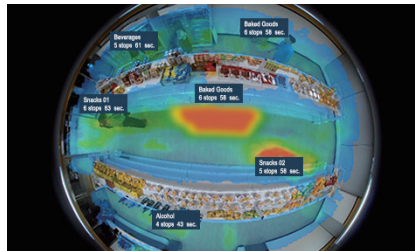

- 商品熱點分析
- 補貨通知
- 排隊管理

3. 廣告投放

- 提供年齡及性別資訊SDK予第三方廣告機做為廣告投放依據

4. 商店安全

- 可疑及徘徊偵測
- SDK整合POS機

完整的影像分析功能

顧客數據分析

商品熱點分析

補貨通知

排隊管理

SDK整合POS機

直覺的儀表板及報表設計

系統架構

集中式管理

- Master-Slave架構
- 顧客數據分析
- 優化員工管理
- 視覺化分析

案例分享

效益

- 店外路過人流分析
- 店內顧客數據分析及流量統計
- 產品熱區分析

效益

- 店外路過人流分析
- 店內顧客數據分析
- AI分析資訊提供SDK予後端BI應用整合