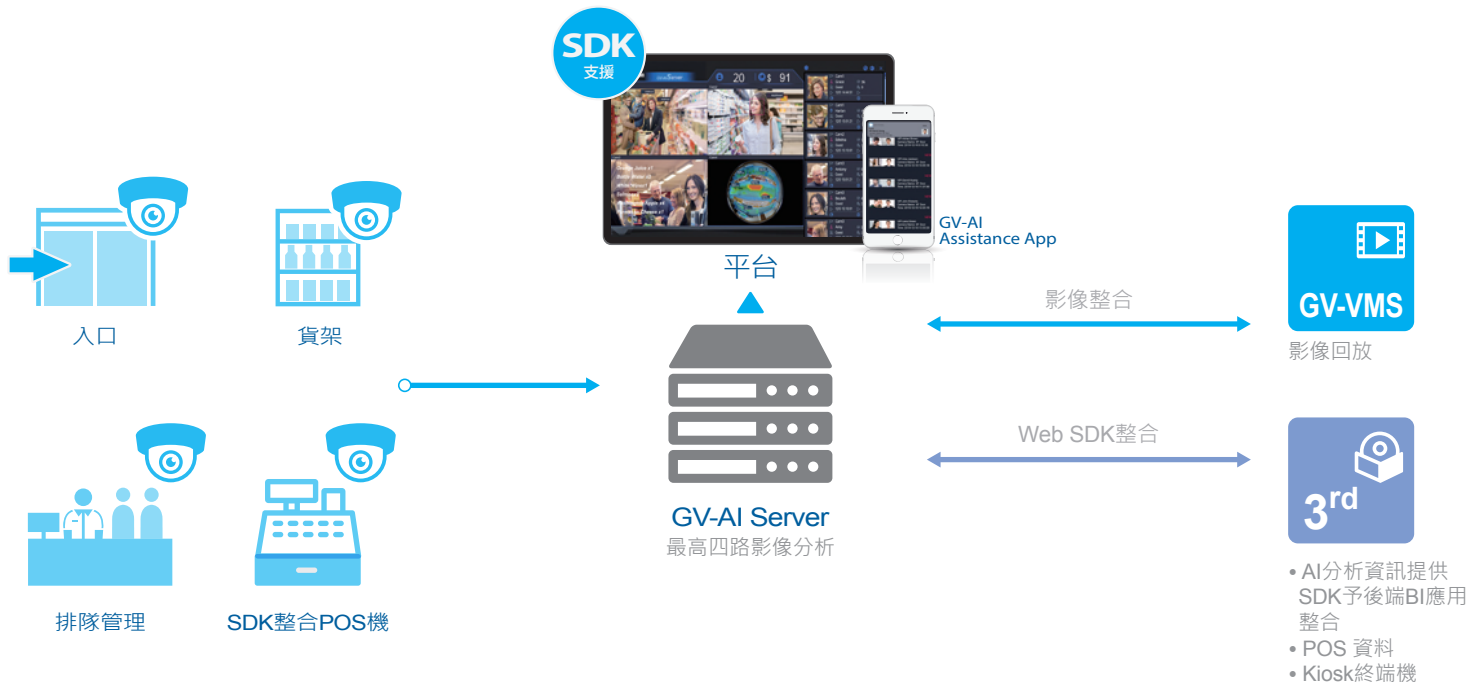

VIP通知

警報觸發

GV-AI Server

應用場景

將商機擴展到每個角落

1. 商店顧客分析

- 店外路過人流分析
- 人臉計數 (年齡/性別)
- 進店人流統計
- VIP通知

2. 商品及人力資源規劃

- 商品熱點分析
- 補貨通知
- 排隊管理

3. 廣告投放

- 提供年齡及性別資訊SDK予第三方廣告機做為廣告投放依據

4. 商店安全

- 可疑及徘徊偵測
- SDK整合POS機

完整的影像分析功能

顧客數據分析

商品熱點分析

補貨通知

排隊管理

SDK整合POS機

直覺的儀表板及報表設計

系統架構

集中式管理

- Master-Slave架構
- 顧客數據分析
- 優化員工管理
- 視覺化分析

案例分享

效益

- 店外路過人流分析
- 店內顧客數據分析及流量統計
- 產品熱區分析

效益

- 店外路過人流分析
- 店內顧客數據分析
- AI分析資訊提供SDK予後端BI應用整合