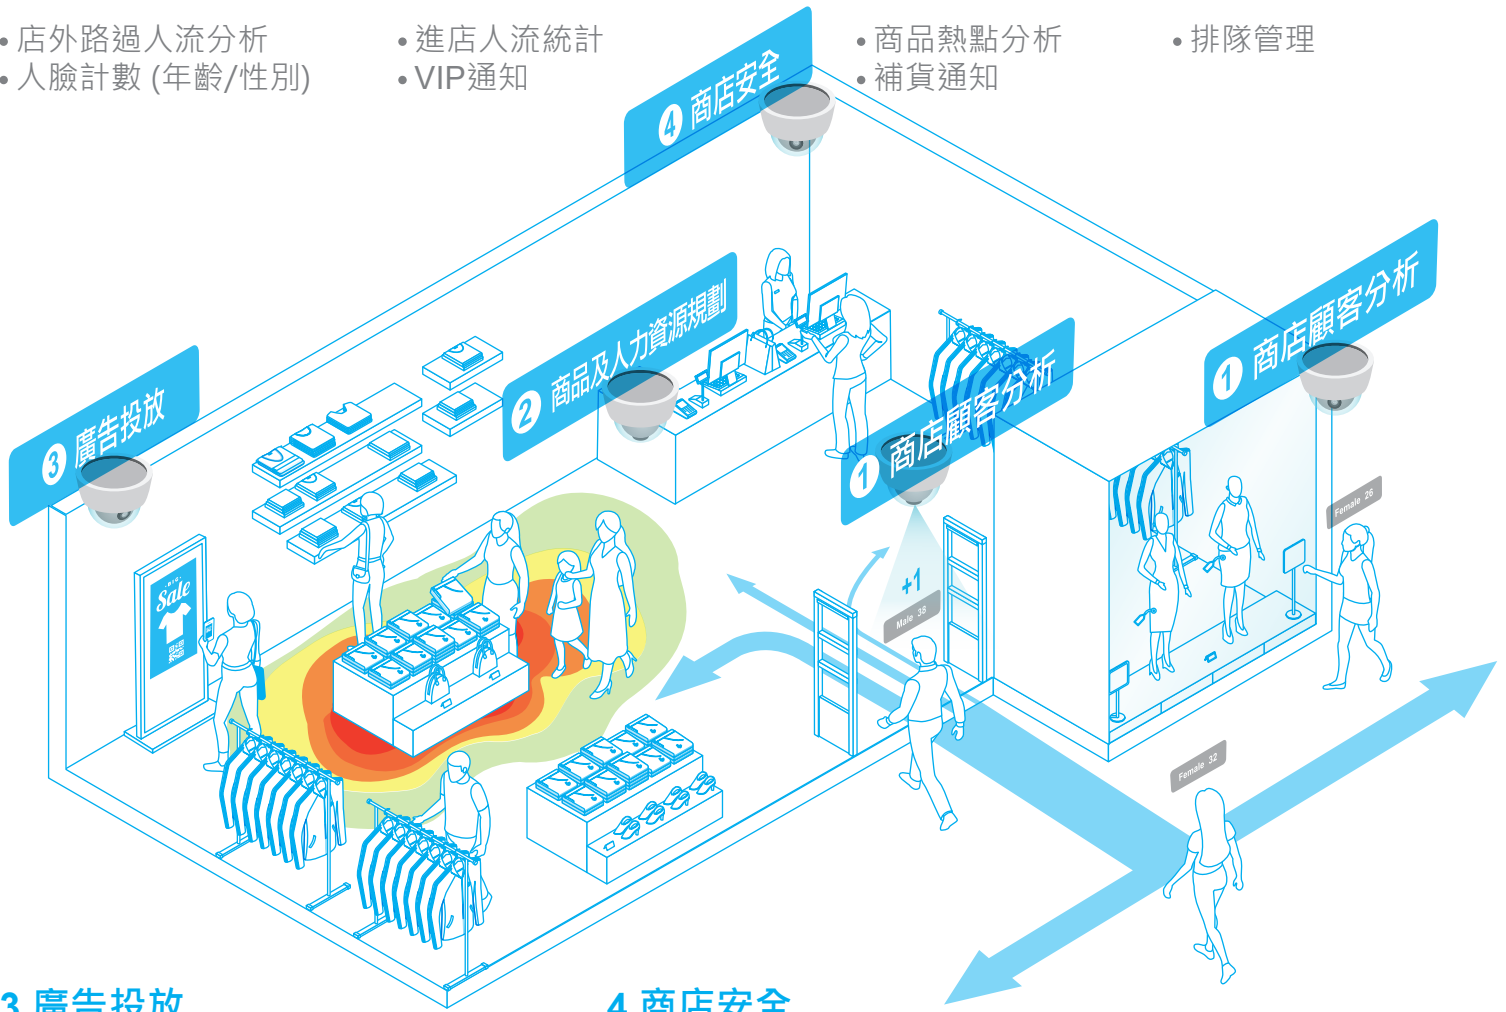

VIP通知

警報觸發

GV-AI Server

應用場景

將商機擴展到每個角落

1. 商店顧客分析

- 店外路過人流分析
- 人臉計數 (年齡/性別)
- 進店人流統計
- VIP通知

2. 商品及人力資源規劃

- 商品熱點分析
- 補貨通知
- 排隊管理

3. 廣告投放

- 提供年齡及性別資訊SDK予第三方廣告機做為廣告投放依據

4. 商店安全

- 可疑及徘徊偵測
- SDK整合POS機

完整的影像分析功能

顧客數據分析

商品熱點分析

補貨通知

排隊管理

SDK整合POS機

直覺的儀表板及報表設計

系統架構

集中式管理

- Master-Slave架構
- 顧客數據分析
- 優化員工管理
- 視覺化分析

案例分享