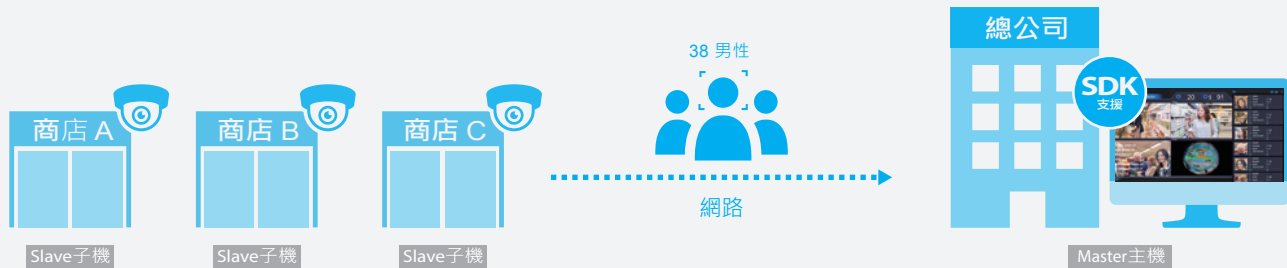

- 商品熱點分析
- 補貨通知
- 排隊管理

3. 廣告投放

- 提供年齡及性別資訊SDK予第三方廣告機做為廣告投放依據

4. 商店安全

- 可疑及徘徊偵測
- SDK整合POS機

完整的影像分析功能

顧客數據分析

商品熱點分析

補貨通知

排隊管理

SDK整合POS機

直覺的儀表板及報表設計

系統架構

集中式管理

- Master-Slave架構
- 顧客數據分析
- 優化員工管理
- 視覺化分析

案例分享

效益

- 店外路過人流分析
- 店內顧客數據分析及流量統計
- 產品熱區分析

效益

- 店外路過人流分析
- 店內顧客數據分析
- AI分析資訊提供SDK予後端BI應用整合